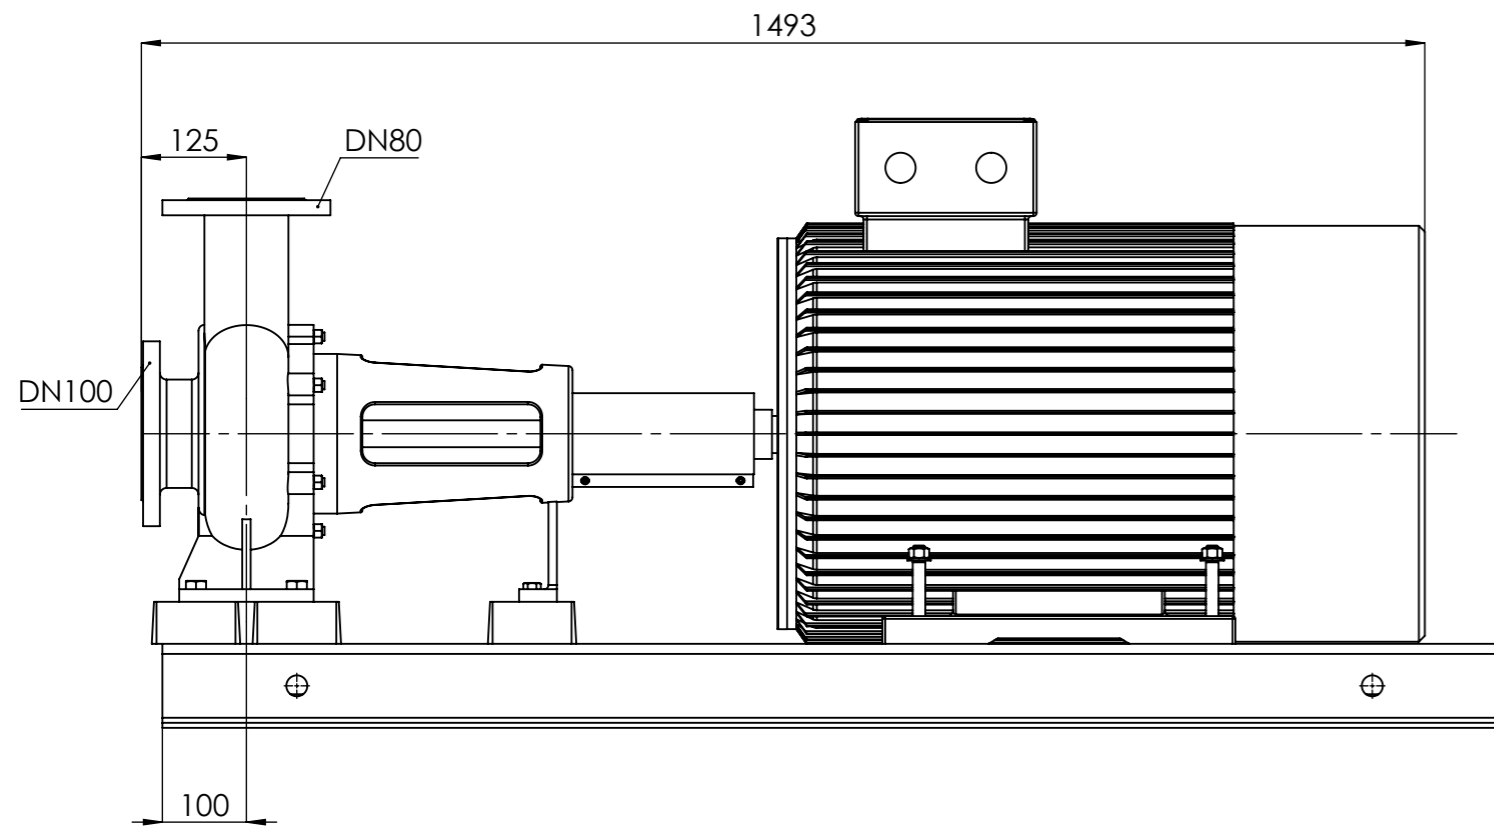

NHVe.80-250 [55,0 kW] n= 2900 obr/min

NHVe.80-250	55,0kW/2900 rpm	 Grudziądz Ul. Droga Jeziorna 8
	250-2	