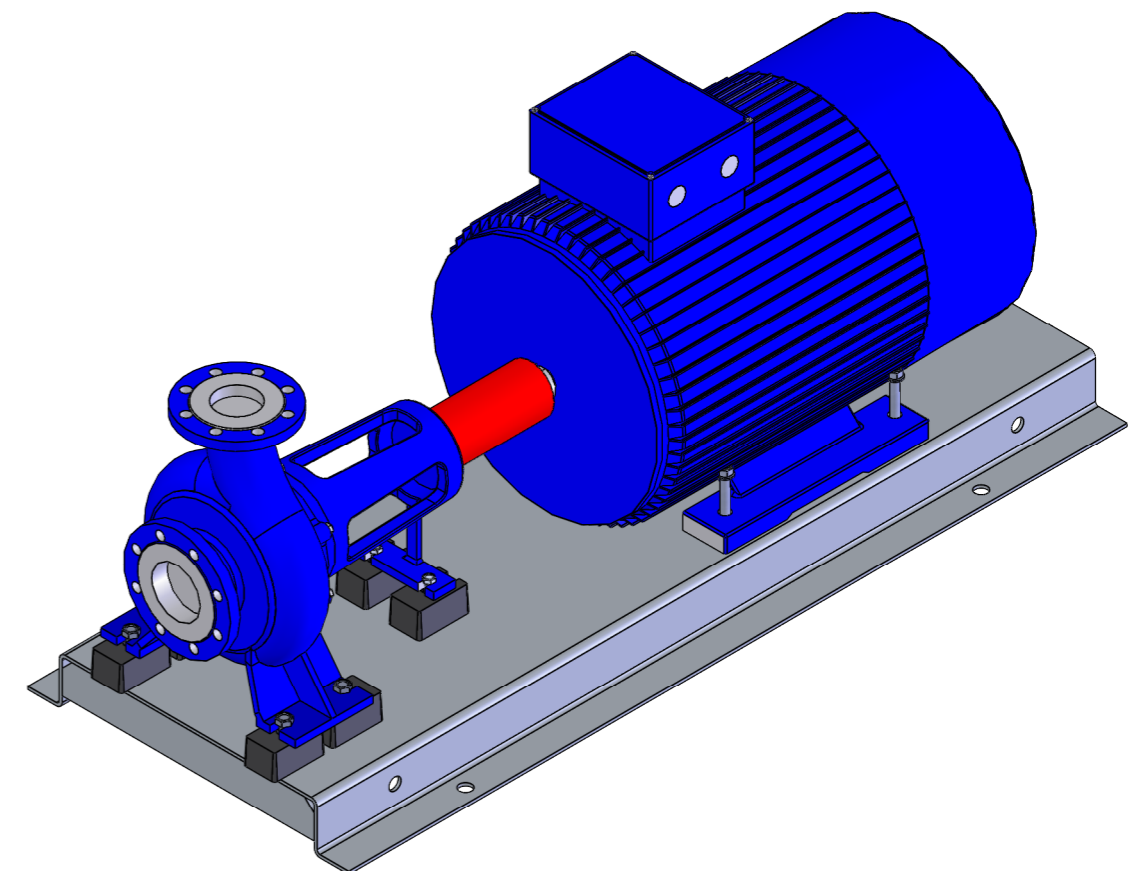

NHVe.80-250 [55,0 kW] n= 2900 obr/min

NHVe.80-250	55,0kW/2900 rpm	 Grudziądz Ul. Droga Jeziorna 8
	250-2	