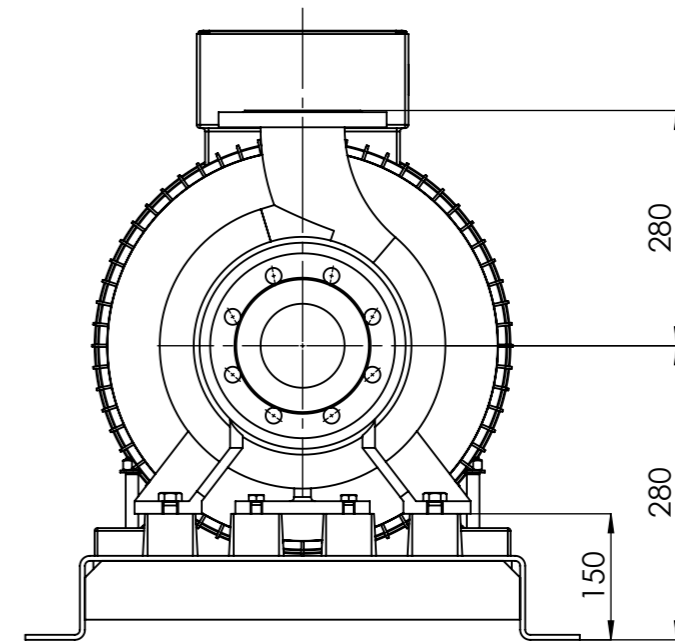

NHVe.80-250 [55,0 kW] n= 2900 obr/min

NHVe.80-250	55,0kW/2900 rpm	 Grudziądz Ul. Droga Jeziorna 8
	250-2	