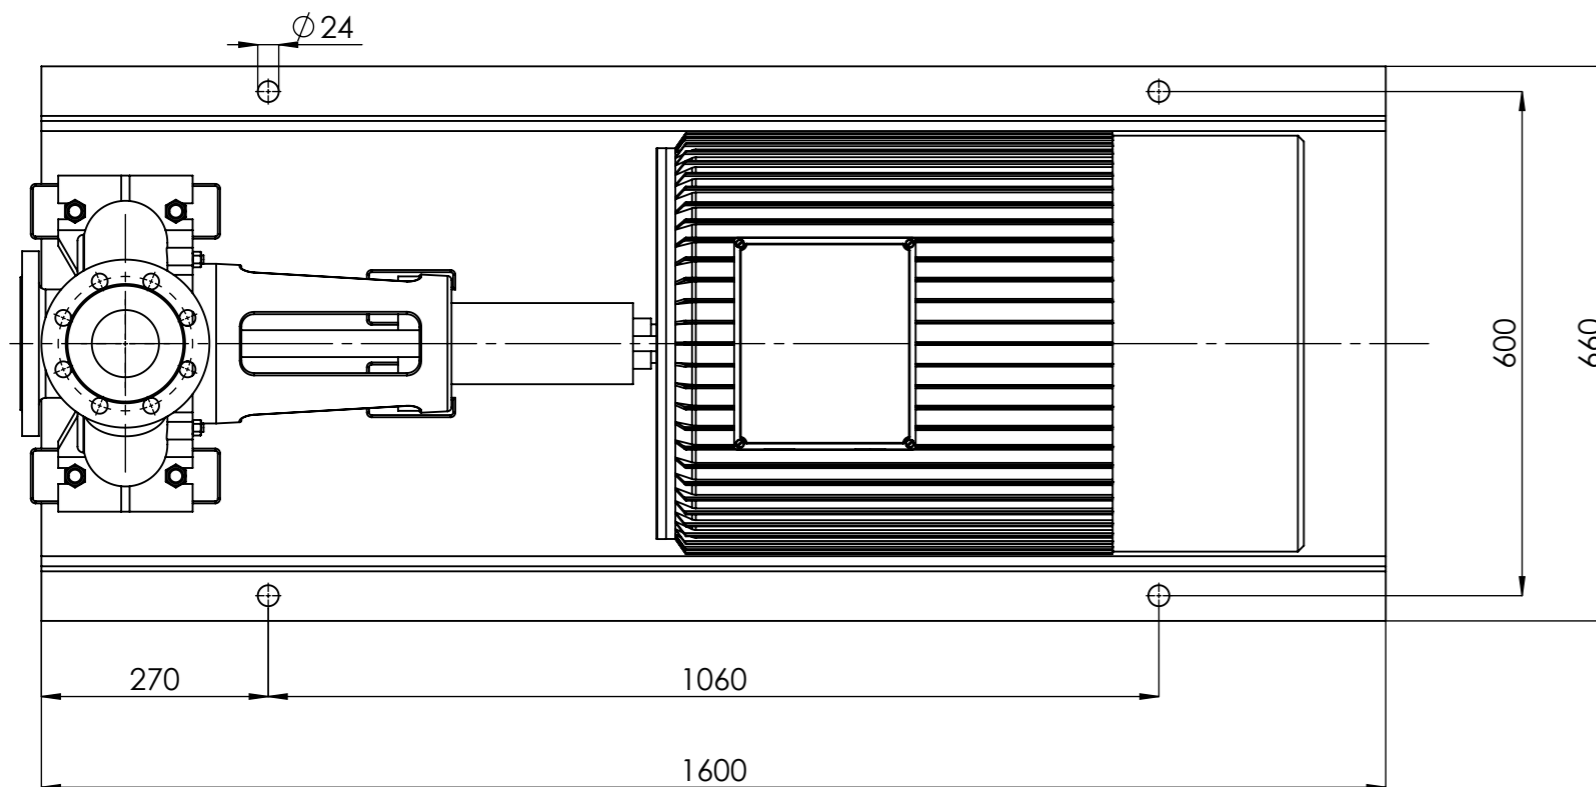

NHVe.80-250 [55,0 kW] n= 2900 obr/min

NHVe.80-250	55,0kW/2900 rpm	 Grudziądz Ul. Droga Jeziorna 8
	250-2	